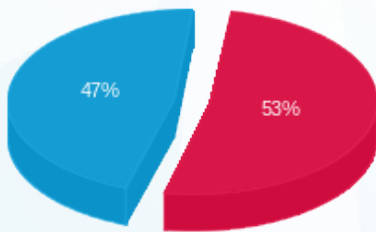

01/08/24 תאריך הפקה:
31/07/24 תאריך קריאה נוכחית:
01/07/24 תאריך קריאה קודמת:

שם דייר: צומת ספרים
שם אתר: רמות מול זכרון

לקוח/ה נכבד/ה, אנו מתכבדים להגיש את חישוב צריכת החשמל לתקופה 01/07/24 - 31/07/24:

צומת ספרים - 1 - 16254231 (3x250)

סוג תעריף	סוג צריכה	קריאה קודמת	קריאה נוכחית	סה"כ צריכה בקוט"ש	מחיר לקוט"ש בא"ג	סה"כ לתשלום
פרטי חשבון עבור תאריכים:						
777	פסגה	01/07/24	31/07/24	569.60	142.11	809.46 ₪
778	גבע	27,668.40	27,668.40	0.00	41.88	0.00 ₪
779	שפל	44,198.00	45,935.20	1,737.20	41.88	727.54 ₪

סה"כ לדייר:

פסגה	גבע	שפל	סה"כ	שיא ביקוש
569.60	0.00	1,737.20	2,306.80	8.02
809.46 ₪	0.00 ₪	727.54 ₪	1,537.00 ₪	

סה"כ צריכה
סה"כ לתשלום

226.74 ₪	תשלום קבוע	
52.45 ₪	תשלום עבור גודל חיבור בKVA (3x250)	
1,816.19 ₪	סה"כ לתשלום	לא כולל מע"מ

התפלגות חיוב בש"ח לפי תעו"ז