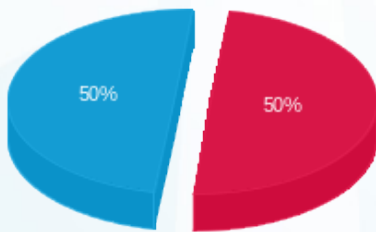

01/08/24 תאריך הפקה:
31/07/24 תאריך קריאה נוכחית:
01/07/24 תאריך קריאה קודמת:

שם דייר: קנדילנד חדש
שם אתר: רמות מול זכרון

לקוח/ה נכבד/ה, אנו מתכבדים להגיש את חישוב צריכת החשמל לתקופה 01/07/24 - 31/07/24:

קנדילנד חדש - 2 - 81005601(3x63)

סוג תעריף	סוג צריכה	קריאה קודמת	קריאה נוכחית	סה"כ צריכה בקוט"ש	מחיר לקוט"ש בא"ג	סה"כ לתשלום
פרטי חשבון עבור תאריכים:						
777	פסגה	01/07/24	31/07/24	274.93	142.11	390.71 ₪
778	גבע	29,001.93	29,001.93	0.00	41.88	0.00 ₪
779	שפל	68,240.10	69,172.64	932.54	41.88	390.55 ₪

סה"כ לדייר:

פסגה	גבע	שפל	סה"כ	שיא ביקוש
274.93	0.00	932.54	1,207.47	7.09
390.71 ₪	0.00 ₪	390.55 ₪	781.25 ₪	

סה"כ צריכה
סה"כ לתשלום

226.74 ₪	תשלום קבוע	
13.22 ₪	תשלום עבור גודל חיבור בKVA (3x63)	
1,021.21 ₪	סה"כ לתשלום	לא כולל מע"מ

התפלגות חיוב בש"ח לפי תע"ז