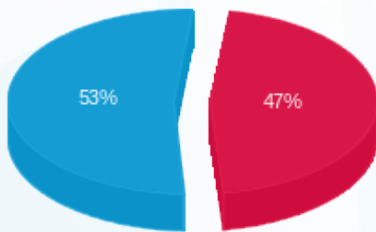

01/08/24 תאריך הפקה:
31/07/24 תאריך קריאה נוכחית:
01/07/24 תאריך קריאה קודמת:

שם דייר: קנדלינד 2
שם אתר: רמות מול זכרון

לקוח/ה נכבד/ה, אנו מתכבדים להגיש את חישוב צריכת החשמל לתקופה 01/07/24 - 31/07/24:

קנדלינד 2 - 3 - 81005601 (3x40)

סוג תעריף	סוג צריכה	קריאה קודמת	קריאה נוכחית	סה"כ צריכה בקוט"ש	מחיר לקוט"ש בא"ג	סה"כ לתשלום
פרטי חשבון עבור תאריכים:						
777	פסגה	01/07/24	31/07/24	959.03	142.11	1,362.88 ₪
778	גבע	36,491.96	36,491.96	0.00	41.88	0.00 ₪
779	שפל	136,949.23	140,574.86	3,625.63	41.88	1,518.41 ₪

סה"כ לדייר:

פסגה	גבע	שפל	סה"כ	שיא ביקוש
959.03	0.00	3,625.63	4,584.66	9.09
1,362.88 ₪	0.00 ₪	1,518.41 ₪	2,881.29 ₪	

סה"כ צריכה
סה"כ לתשלום

226.74 ₪	תשלום קבוע	
8.39 ₪	תשלום עבור גודל חיבור בKVA (3x40)	
3,116.43 ₪	סה"כ לתשלום	לא כולל מע"מ

התפלגות חיוב בש"ח לפי תעו"ז