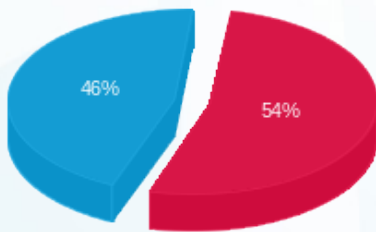

01/08/24 תאריך הפקה:
31/07/24 תאריך קריאה נוכחית:
01/07/24 תאריך קריאה קודמת:

שם דייר: קרוקס חדש
שם אתר: רמות מול זכרון

לקוח/ה נכבד/ה, אנו מתכבדים להגיש את חישוב צריכת החשמל לתקופה 01/07/24 - 31/07/24:

קרוקס - 1 - 81010693 (3x63)

סוג תעריף	סוג צריכה	קריאה קודמת	קריאה נוכחית	סה"כ צריכה בקוט"ש	מחיר לקוט"ש בא"ג	סה"כ לתשלום
פרטי חשבון עבור תאריכים:						
777	פסגה	01/07/24	31/07/24	822.12	142.11	1,168.31 ₪
778	גבע	14,655.33	14,655.33	0.00	41.88	0.00 ₪
779	שפל	49,762.78	52,138.13	2,375.35	41.88	994.80 ₪

סה"כ לדייר:

פסגה	גבע	שפל	סה"כ	שיא ביקוש
822.12	0.00	2,375.35	3,197.47	8.22
1,168.31 ₪	0.00 ₪	994.80 ₪	2,163.11 ₪	

סה"כ צריכה
סה"כ לתשלום

226.74 ₪	תשלום קבוע	
13.22 ₪	תשלום עבור גודל חיבור בKVA (3x63)	
2,403.07 ₪	סה"כ לתשלום	לא כולל מע"מ

התפלגות חיוב בש"ח לפי תע"ז