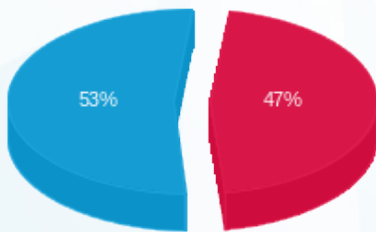

01/08/24 תאריך הפקה:
31/07/24 תאריך קריאה נוכחית:
01/07/24 תאריך קריאה קודמת:

שם דייר: ציבורי קומה 4
שם אתר: בית מרס

לקוח/ה נכבד/ה, אנו מתכבדים להגיש את חישוב צריכת החשמל לתקופה 01/07/24 - 31/07/24:

ציבורי קומה 4 - 1 - 17313252 (3x16)

סוג תעריף	סוג צריכה	קריאה קודמת	קריאה נוכחית	סה"כ צריכה בקוט"ש	מחיר לקוט"ש בא"ג	סה"כ לתשלום
פרטי חשבון עבור תאריכים:						
777	פסגה	01/07/24	31/07/24	164.90	142.11	234.34 ₪
778	גבע	4,091.70	4,091.70	0.00	41.88	0.00 ₪
779	שפל	14,464.30	15,092.60	628.30	41.88	263.13 ₪

סה"כ לדייר:

פסגה	גבע	שפל	סה"כ	שיא ביקוש
164.90	0.00	628.30	793.20	3.67
234.34 ₪	0.00 ₪	263.13 ₪	497.47 ₪	

סה"כ צריכה
סה"כ לתשלום

0.00 ₪	תשלום קבוע	
3.36 ₪	תשלום עבור גודל חיבור בKVA (3x16)	
500.83 ₪	סה"כ לתשלום	לא כולל מע"מ

התפלגות חיוב בש"ח לפי תעו"ז