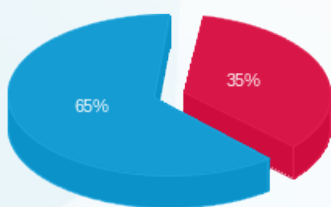

01/08/24

תאריך הפקה:

שם דייר: קומה 04 - פלג דזיין (24)

31/07/24

תאריך קריאה נוכחית:

שם אתר: בית מרס

01/07/24

תאריך קריאה קודמת:

לקוח/ה נכבד/ה, אנו מתכבדים להגיש את חישוב צריכת החשמל לתקופה **01/07/24 - 31/07/24**:

פלג דזיין (24) - 1 - 17313107 (3x63)

סוג תעריף	סוג צריכה	קריאה קודמת	קריאה נוכחית	סה"כ צריכה בקוט"ש	מחיר לקוט"ש בא"ג	סה"כ לתשלום
			31/07/24	01/07/24	פרטי חשבון עבור תאריכים:	
777	פסגה	34,494.40	34,796.00	301.60	142.11	428.60 ₪
778	גבע	7,878.70	7,878.70	0.00	41.88	0.00 ₪
779	שפל	46,298.50	48,274.50	1,976.00	41.88	827.55 ₪

ציבורי קומה 04 - 1 - 17313252 (3x3.2)

סוג תעריף	סוג צריכה	קריאה קודמת	קריאה נוכחית	סה"כ צריכה בקוט"ש	מחיר לקוט"ש בא"ג	סה"כ לתשלום
			31/07/24	01/07/24	פרטי חשבון עבור תאריכים:	
777	פסגה	2,673.10	2,706.08	32.98	142.11	46.87 ₪
778	גבע	818.34	818.34	0.00	41.88	0.00 ₪
779	שפל	2,892.86	3,018.52	125.66	41.88	52.63 ₪

סה"כ לדירה:

פסגה	גבע	שפל	סה"כ	שיא ביקוש
334.58	0.00	2,101.66	2,436.24	15.98
₪ 475.47	₪ 0.00	₪ 880.18	₪ 1,355.65	

סה"כ צריכה

סה"כ לתשלום

₪ 30.00	תשלום קבוע	
₪ 16.57	תשלום עבור גודל חיבור בKVA (3x66.2)	
₪ 1,402.22	סה"כ לתשלום	לא כולל מע"מ

התפלגות חיוב בש"ח לפי תע"ז