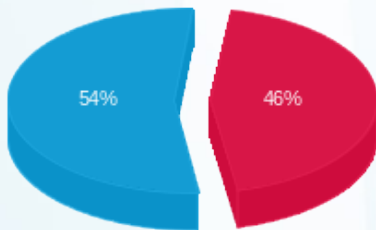

217 - שי חיים מגידס (37762) - 4 - 19051911(3x63)

סוג תעריף	סוג צריכה	קריאה קודמת	קריאה נוכחית	סה"כ צריכה בקוט"ש	מחיר לקוט"ש בא"ג	סה"כ לתשלום
פרטי חשבון עבור תאריכים:						
777	פסגה	01/07/24	31/07/24	560.00	142.11	795.82 ₪
778	גבע	7,869.90	7,869.90	0.00	41.88	0.00 ₪
779	שפל	56,623.60	58,868.30	2,244.70	41.88	940.08 ₪

סה"כ לדייר:

פסגה	גבע	שפל	סה"כ	שיא ביקוש
560.00	0.00	2,244.70	2,804.70	9.87
795.82 ₪	0.00 ₪	940.08 ₪	1,735.90 ₪	

סה"כ צריכה  
 סה"כ לתשלום

226.74 ₪	<b>תשלום קבוע</b> <b>תשלום עבור גודל חיבור בKVA (3x63)</b> <b>סה"כ</b> <b>מע"מ 17.00%</b>
13.22 ₪	
1,975.85 ₪	
335.90 ₪	
2,311.75 ₪	<b>סה"כ לתשלום</b>

כולל מע"מ

התפלגות חיוב בש"ח לפי תעו"ז

■ פסגה (795.82 ₪)  
 ■ גבע (0.00 ₪)  
 ■ שפל (940.08 ₪)

הסטוריית צריכה בקוט"ש