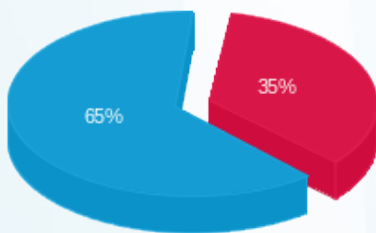

סה"כ לדייר:

פסגה	גבע	שפל	סה"כ	שיא ביקוש
90.50	0.00	573.30	663.80	3.36
128.61 ₪	0.00 ₪	240.10 ₪	368.71 ₪	

סה"כ צריכה  
 סה"כ לתשלום

226.74 ₪	<b>תשלום קבוע</b>
0.00 ₪	<b>תשלום עבור גודל חיבור בKVA (0x0)</b>
595.45 ₪	<b>סה"כ</b>
101.23 ₪	<b>מע"מ 17.00%</b>
696.67 ₪	<b>סה"כ לתשלום</b>

כולל מע"מ

התפלגות חיוב בש"ח לפי תעו"ז

פסגה (128.61 ₪)  
 גבע (0.00 ₪)  
 שפל (240.10 ₪)

הסטוריית צריכה בקוט"ש