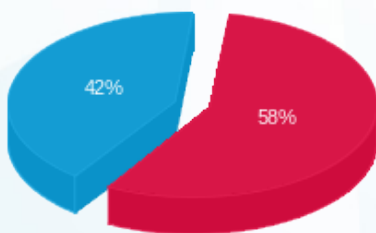

לקוח/ה נכבד/ה, אנו מתכבדים להגיש את חישוב צריכת החשמל לתקופה 01/07/24 - 31/07/24:

המקסיקני - 13 - 15113418(3x63)

סוג תעריף	סוג צריכה	קריאה קודמת	קריאה נוכחית	סה"כ צריכה בקוט"ש	מחיר לקוט"ש בא"ג	סה"כ לתשלום
		01/07/24	31/07/24			
777	פסגה	129,992.80	133,139.50	3,146.70	142.11	4,471.78 ₪
778	גבע	49,281.50	49,281.50	0.00	41.88	0.00 ₪
779	שפל	213,513.90	221,186.80	7,672.90	41.88	3,213.41 ₪

סה"כ לדייר:

פסגה	גבע	שפל	סה"כ	שיא ביקוש
3,146.70	0.00	7,672.90	10,819.60	31.07
4,471.78 ₪	0.00 ₪	3,213.41 ₪	7,685.19 ₪	

סה"כ צריכה

סה"כ לתשלום

226.74 ₪	תשלום קבוע	
13.22 ₪	תשלום עבור גודל חיבור בKVA (3x63)	
7,925.14 ₪	סה"כ לתשלום	לא כולל מע"מ

התפלגות חיוב בש"ח לפי תע"ז

- פסגה (4,471.78 ₪) - 58%
- גבע (0.00 ₪) - 0%
- שפל (3,213.41 ₪) - 42%

הסטוריית צריכה בקוט"ש