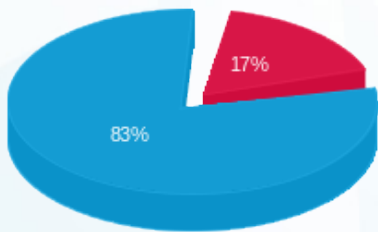

שם דייר: פוטו וולטאי (נמצא בבניין של BE, בלוברי, צילדרן פלייס)   תאריך הפקה: 02/08/24
שם אתר: עין שמר   תאריך קריאה נוכחי: 31/07/24
תאריך קריאה קודמת: 01/07/24

לקוח/ה נכבד/ה, אנו מתכבדים להגיש את חישוב צריכת החשמל לתקופה 01/07/24 - 31/07/24:

פוטו וולטאי (נמצא בבניין של BE, בלוברי, צילדרן פלייס) - 9 - 15129225(0x0)

סוג תעריף	סוג צריכה	קריאה קודמת	קריאה נוכחית	סה"כ צריכה בקוט"ש	מחיר לקוט"ש בא"ג	סה"כ לתשלום
פרטי חשבון עבור תאריכים:						
777	פסגה	01/07/24	31/07/24	211.85	142.11	301.06 ₪
778	גבע	10,787.55	10,787.55	0.00	41.88	0.00 ₪
779	שפל	69,709.15	73,221.45	3,512.30	41.88	1,470.95 ₪

סה"כ לדייר:

פסגה	גבע	שפל	סה"כ	שיא ביקוש
211.85	0.00	3,512.30	3,724.15	16.62
301.06 ₪	0.00 ₪	1,470.95 ₪	1,772.01 ₪	

סה"כ צריכה
סה"כ לתשלום

0.00 ₪	תשלום קבוע	
0.00 ₪	תשלום עבור גודל חיבור בKVA (0x0)	
1,772.01 ₪	סה"כ לתשלום	לא כולל מע"מ

התפלגות חיוב בש"ח לפי תעו"ז