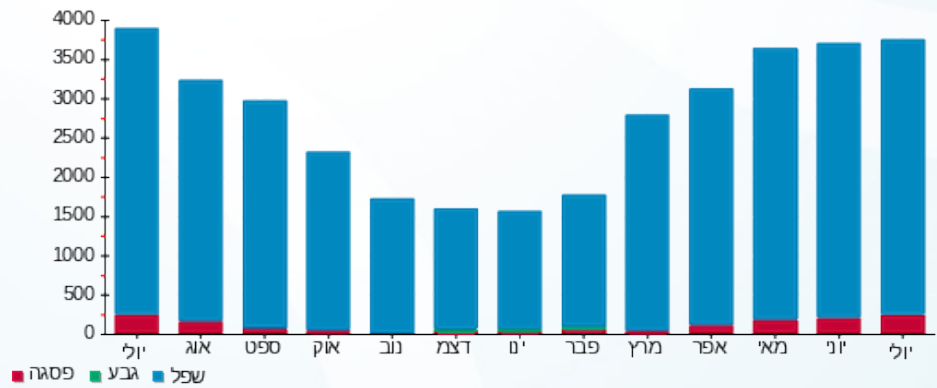

פוטו וולטאי (נמצא בבניין של BE, בלוברי, צילדרן פלייס) - 9 - 15129225(0x0)

סוג תעריף	סוג צריכה	קריאה קודמת	קריאה נוכחית	סה"כ צריכה בקוט"ש	מחיר לקוט"ש בא"ג	סה"כ לתשלום
פרטי חשבון עבור תאריכים:						
777	פסגה	01/07/24	31/07/24	211.85	142.11	301.06 ₪
778	גבע	10,787.55	10,787.55	0.00	41.88	0.00 ₪
779	שפל	69,709.15	73,221.45	3,512.30	41.88	1,470.95 ₪

סה"כ לדייר:

פסגה	גבע	שפל	סה"כ	שיא ביקוש
211.85	0.00	3,512.30	3,724.15	16.62
301.06 ₪	0.00 ₪	1,470.95 ₪	1,772.01 ₪	

סה"כ צריכה
 סה"כ לתשלום

0.00 ₪	תשלום קבוע	
0.00 ₪	תשלום עבור גודל חיבור בKVA (0x0)	
1,772.01 ₪	סה"כ לתשלום	לא כולל מע"מ

התפלגות חיוב בש"ח לפי תעו"ז

פסגה (301.06 ₪) ■
 גבע (0.00 ₪) ■
 שפל (1,470.95 ₪) ■

הסטוריית צריכה בקוט"ש

פסגה ■ גבע ■ שפל