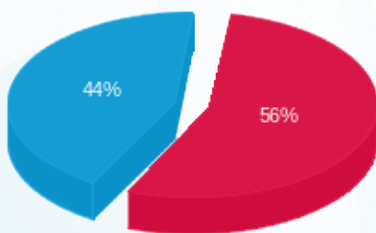

סה"כ לדייר:

פסגה	גבע	שפל	סה"כ	שיא ביקוש
717.52	0.00	1,906.56	2,624.08	7.75
1,019.67 ₪	0.00 ₪	798.47 ₪	1,818.14 ₪	

סה"כ צריכה

סה"כ לתשלום

226.74 ₪	תשלום קבוע	
16.78 ₪	תשלום עבור גודל חיבור בKVA (3x80)	
2,061.66 ₪	סה"כ לתשלום	לא כולל מע"מ

התפלגות חיוב בש"ח לפי תעו"ז

- פסגה (1,019.67 ₪) - 56%
- גבע (0.00 ₪)
- שפל (798.47 ₪) - 44%

הסטוריית צריכה בקוט"ש