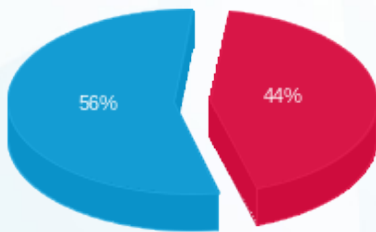

02/08/24 תאריך הפקה:
31/07/24 תאריך קריאה נוכחית:
01/07/24 תאריך קריאה קודמת:

שם דייר: פלאפון
שם אתר: רמות מגדל איילון

לקוח/ה נכבד/ה, אנו מתכבדים להגיש את חישוב צריכת החשמל לתקופה 01/07/24 - 31/07/24:

פלאפון - 1 - 13141017 (3x25)

סוג תעריף	סוג צריכה	קריאה קודמת	קריאה נוכחית	סה"כ צריכה בקוט"ש	מחיר לקוט"ש בא"ג	סה"כ לתשלום
פרטי חשבון עבור תאריכים:						
777	פסגה	01/07/24	31/07/24	405.69	142.11	576.53 ₪
778	גבע	2,021.17	2,021.17	0.00	41.88	0.00 ₪
779	שפל	25,499.01	27,247.19	1,748.18	41.88	732.14 ₪

סה"כ לדייר:

פסגה	גבע	שפל	סה"כ	שיא ביקוש
405.69	0.00	1,748.18	2,153.87	
576.53 ₪	0.00 ₪	732.14 ₪	1,308.66 ₪	

סה"כ צריכה
סה"כ לתשלום

25.00 ₪	תשלום קבוע	
5.24 ₪	תשלום עבור גודל חיבור ב KVA (3x25)	
1,338.91 ₪	סה"כ לתשלום	לא כולל מע"מ

התפלגות חיוב בש"ח לפי תעו"ז