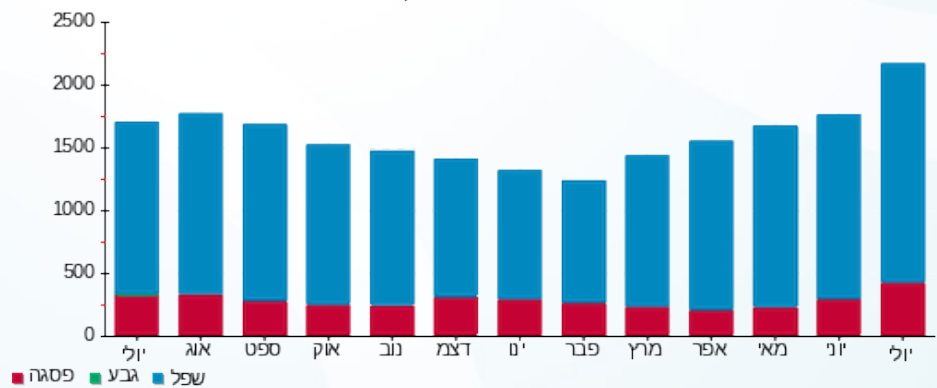

פלאפון - 1 - 13141017 (3x25)

סוג תעריף	סוג צריכה	קריאה קודמת	קריאה נוכחית	סה"כ צריכה בקוט"ש	מחיר לקוט"ש בא"ג	סה"כ לתשלום
פרטי חשבון עבור תאריכים:						
777	פסגה	01/07/24	31/07/24	405.69	142.11	576.53 ₪
778	גבע	2,021.17	2,021.17	0.00	41.88	0.00 ₪
779	שפל	25,499.01	27,247.19	1,748.18	41.88	732.14 ₪

סה"כ לדייר:

פסגה	גבע	שפל	סה"כ	שיא ביקוש
405.69	0.00	1,748.18	2,153.87	
576.53 ₪	0.00 ₪	732.14 ₪	1,308.66 ₪	

סה"כ צריכה  
 סה"כ לתשלום

25.00 ₪	תשלום קבוע	
5.24 ₪	תשלום עבור גודל חיבור ב KVA (3x25)	
1,338.91 ₪	סה"כ לתשלום	לא כולל מע"מ

התפלגות חיוב בש"ח לפי תעו"ז

■ פסגה (576.53 ₪)  
 ■ גבע (0.00 ₪)  
 ■ שפל (732.14 ₪)

הסטוריית צריכה בקוט"ש

■ פסגה ■ גבע ■ שפל