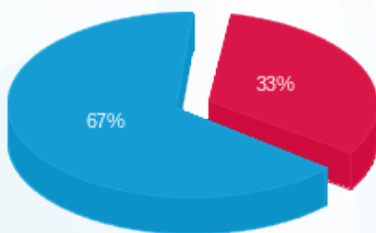

קומה 12 - שנקר לקס - 1 - 13141100 (3x63)

סוג תעריף	סוג צריכה	קריאה קודמת	קריאה נוכחית	סה"כ צריכה בקוט"ש	מחיר לקוט"ש בא"ג	סה"כ לתשלום
פרטי חשבון עבור תאריכים:						
777	פסגה	01/07/24	31/07/24	31.35	142.11	44.55 ₪
778	גבע	229.75	229.75	0.00	41.88	0.00 ₪
779	שפל	3,163.63	3,384.52	220.89	41.88	92.51 ₪

סה"כ לדייר:

פסגה	גבע	שפל	סה"כ	שיא ביקוש
31.35	0.00	220.89	252.24	
₪ 44.55	₪ 0.00	₪ 92.51	₪ 137.06	

סה"כ צריכה

סה"כ לתשלום

25.00 ₪	תשלום קבוע	
13.22 ₪	תשלום עבור גודל חיבור בKVA (3x63)	
175.27 ₪	סה"כ לתשלום	לא כולל מע"מ

התפלגות חיוב בש"ח לפי תעו"ז

■ פסגה (₪ 44.55)
 ■ גבע (₪ 0.00)
 ■ שפל (₪ 92.51)

הסטוריית צריכה בקוט"ש