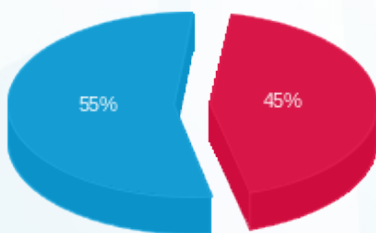

02/08/24 תאריך הפקה:
31/07/24 תאריך קריאה נוכחית:
01/07/24 תאריך קריאה קודמת:

שם דייר: קומה 31 שטיינבך שחק עברון
שם אתר: רמות מגדל איילון

לקוח/ה נכבד/ה, אנו מתכבדים להגיש את חישוב צריכת החשמל לתקופה 01/07/24 - 31/07/24:

קומה 31 שטיינבך שחק עברון - 1 - 22344678 (3x100)

סוג תעריף	סוג צריכה	קריאה קודמת	קריאה נוכחית	סה"כ צריכה בקוט"ש	מחיר לקוט"ש בא"ג	סה"כ לתשלום
פרטי חשבון עבור תאריכים:						
777	פסגה	01/07/24	31/07/24	136.10	142.11	193.41 ₪
778	גבע	0.00	0.00	0.00	41.88	0.00 ₪
779	שפל	541.00	1,114.00	573.00	41.88	239.97 ₪

סה"כ לדייר:

פסגה	גבע	שפל	סה"כ	שיא ביקוש
136.10	0.00	573.00	709.10	5.41
193.41 ₪	0.00 ₪	239.97 ₪	433.38 ₪	

סה"כ צריכה
סה"כ לתשלום

25.00 ₪	תשלום קבוע	
20.98 ₪	תשלום עבור גודל חיבור בKVA (3x100)	
479.36 ₪	סה"כ לתשלום	לא כולל מע"מ

התפלגות חיוב בש"ח לפי תעו"ז