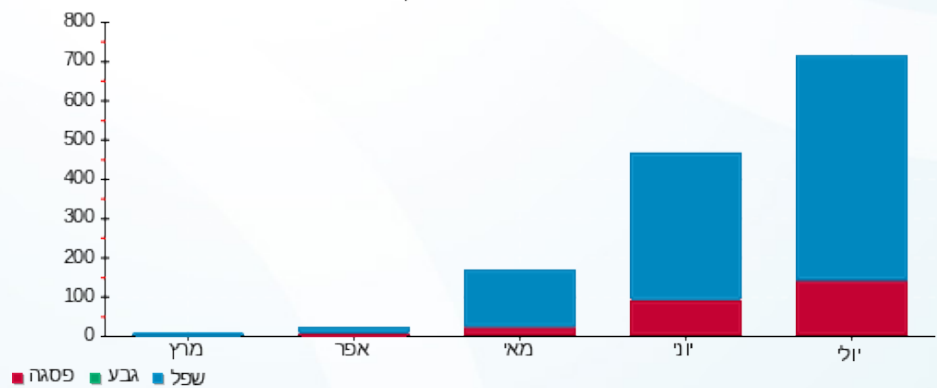

סה"כ לדייר:

פסגה	גבע	שפל	סה"כ	שיא ביקוש
136.10	0.00	573.00	709.10	5.41
193.41 ₪	0.00 ₪	239.97 ₪	433.38 ₪	

סה"כ צריכה
 סה"כ לתשלום

25.00 ₪	תשלום קבוע	
20.98 ₪	תשלום עבור גודל חיבור בKVA (3x100)	
479.36 ₪	סה"כ לתשלום	לא כולל מע"מ

התפלגות חיוב בש"ח לפי תעו"ז

■ פסגה (193.41 ₪)
 ■ גבע (0.00 ₪)
 ■ שפל (239.97 ₪)

הסטוריית צריכה בקוט"ש

■ פסגה ■ גבע ■ שפל