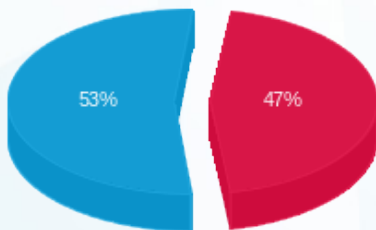

סה"כ לדייר:

פסגה	גבע	שפל	סה"כ	שיא ביקוש
183.95	0.00	717.45	901.40	2.11
261.41 ₪	0.00 ₪	300.47 ₪	561.88 ₪	

סה"כ צריכה

סה"כ לתשלום

226.74 ₪	תשלום קבוע	
8.39 ₪	תשלום עבור גודל חיבור בKVA (3x40)	
797.01 ₪	סה"כ לתשלום	לא כולל מע"מ

התפלגות חיוב בש"ח לפי תעו"ז

- פסגה (261.41 ₪)
- גבע (0.00 ₪)
- שפל (300.47 ₪)

הסטוריית צריכה בקוט"ש