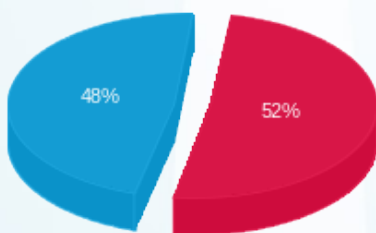

סה"כ לדייר:

פסגה	גבע	שפל	סה"כ	שיא ביקוש
3,103.60	0.00	9,786.40	12,890.00	42.19
4,410.53 ₪	0.00 ₪	4,098.54 ₪	8,509.07 ₪	

סה"כ צריכה

סה"כ לתשלום

226.74 ₪	תשלום קבוע	
33.57 ₪	תשלום עבור גודל חיבור בKVA (3x160)	
8,769.38 ₪	סה"כ	
1,490.79 ₪	מע"מ 17.00%	
10,260.17 ₪	סה"כ לתשלום	כולל מע"מ

התפלגות חיוב בש"ח לפי תעו"ז

■ פסגה (4,410.53 ₪)
 ■ גבע (0.00 ₪)
 ■ שפל (4,098.54 ₪)

הסטוריית צריכה בקוט"ש