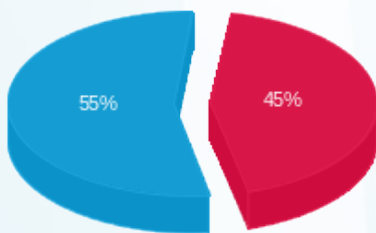

סה"כ לדייר:

פסגה	גבע	שפל	סה"כ	שיא ביקוש
565.84	0.00	2,362.76	2,928.60	12.29
804.12 ₪	0.00 ₪	989.52 ₪	1,793.64 ₪	

סה"כ צריכה

סה"כ לתשלום

137.00 ₪	תשלום קבוע תשלום עבור גודל חיבור בKVA (3x40) סה"כ מע"מ 17.00%	סה"כ לתשלום
8.39 ₪		
1,939.03 ₪		
329.64 ₪		
2,268.67 ₪	כולל מע"מ	

התפלגות חיוב בש"ח לפי תעו"ז

■ פסגה (804.12 ₪)
■ גבע (0.00 ₪)
■ שפל (989.52 ₪)

הסטוריית צריכה בקוט"ש