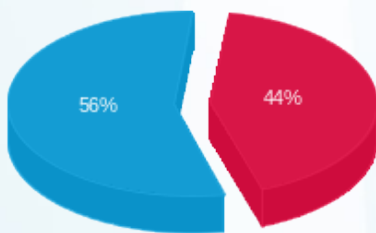

לוח מרתף-4 - 1 - 21055401(3x63)

סוג תעריף	סוג צריכה	קריאה קודמת	קריאה נוכחית	סה"כ צריכה בקוט"ש	מחיר לקוט"ש בא"ג	סה"כ לתשלום
פרטי חשבון עבור תאריכים:						
777	פסגה	01/07/24	31/07/24	148.92	142.11	211.63 ₪
778	גבע	1,631.94	1,631.94	0.00	41.88	0.00 ₪
779	שפל	14,172.60	14,828.82	656.22	41.88	274.82 ₪

סה"כ לדייר:

פסגה	גבע	שפל	סה"כ	שיא ביקוש
148.92	0.00	656.22	805.14	1.87
211.63 ₪	0.00 ₪	274.82 ₪	486.46 ₪	

סה"כ צריכה

סה"כ לתשלום

0.00 ₪	תשלום קבוע	
13.22 ₪	תשלום עבור גודל חיבור בKVA (3x63)	
499.67 ₪	סה"כ	
84.94 ₪	מע"מ 17.00%	
584.62 ₪	סה"כ לתשלום	כולל מע"מ

התפלגות חיוב בש"ח לפי תעו"ז

■ פסגה (211.63 ₪)
■ גבע (0.00 ₪)
■ שפל (274.82 ₪)

הסטוריית צריכה בקוט"ש