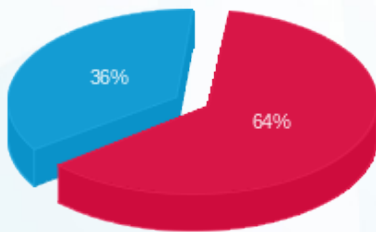

04/08/24 תאריך הפקה:
31/07/24 תאריך קריאה נוכחית:
01/07/24 תאריך קריאה קודמת:

שם דייר: מסעדת אחלה חדש בלתי חיוני
שם אתר: חמאם טורקי

לקוח/ה נכבד/ה, אנו מתכבדים להגיש את חישוב צריכת החשמל לתקופה 01/07/24 - 31/07/24:

מסעדת אחלה - 1 - (3x125)23045081

סוג תעריף	סוג צריכה	קריאה קודמת	קריאה נוכחית	סה"כ צריכה בקוט"ש	מחיר לקוט"ש בא"ג	סה"כ לתשלום
פרטי חשבון עבור תאריכים:						
777	פסגה	01/07/24	31/07/24	4,051.00	142.11	5,756.88 ₪
778	גבע	0.00	0.00	0.00	41.88	0.00 ₪
779	שפל	19,083.60	26,816.40	7,732.80	41.88	3,238.50 ₪

סה"כ לדייר:

פסגה	גבע	שפל	סה"כ	שיא ביקוש
4,051.00	0.00	7,732.80	11,783.80	41.34
5,756.88 ₪	0.00 ₪	3,238.50 ₪	8,995.37 ₪	

סה"כ צריכה
סה"כ לתשלום

226.74 ₪	תשלום קבוע
26.22 ₪	תשלום עבור גודל חיבור בKVA (3x125)
9,248.34 ₪	סה"כ לתשלום
לא כולל מע"מ	

התפלגות חיוב בש"ח לפי תע"ז