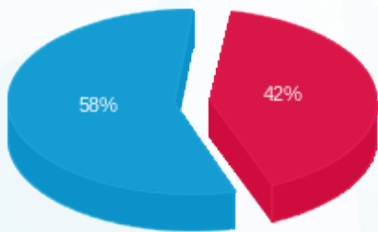

סה"כ לדייר:

פסגה	גבע	שפל	סה"כ	שיא ביקוש
496.20	0.00	2,288.20	2,784.40	6.00
705.15 ₪	0.00 ₪	958.30 ₪	1,663.45 ₪	

סה"כ צריכה
 סה"כ לתשלום

226.74 ₪	תשלום קבוע
5.24 ₪	תשלום עבור גודל חיבור בKVA (3x25)
1,895.43 ₪	סה"כ לתשלום

לא כולל מע"מ

התפלגות חיוב בש"ח לפי תע"ז

■ פסגה (705.15 ₪)
 ■ גבע (0.00 ₪)
 ■ שפל (958.30 ₪)

הסטוריית צריכה בקוט"ש