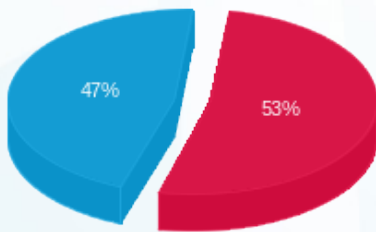

מקדונלדס 2 - (0x0)22026921 - Q14 B22

סוג תעריף	סוג צריכה	קריאה קודמת	קריאה נוכחית	סה"כ צריכה בקוט"ש	מחיר לקוט"ש בא"ג	סה"כ לתשלום
		01/07/24	31/07/24			
777	פסגה	46,555.60	50,141.00	3,585.40	142.11	5,095.21 ₪
778	גבע	15,264.00	15,264.00	0.00	41.88	0.00 ₪
779	שפל	74,834.20	85,524.00	10,689.80	41.88	4,476.89 ₪

סה"כ לדייר:

פסגה	גבע	שפל	סה"כ	שיא ביקוש
3,585.40	0.00	10,689.80	14,275.20	43.87
5,095.21 ₪	0.00 ₪	4,476.89 ₪	9,572.10 ₪	

סה"כ צריכה

סה"כ לתשלום

226.74 ₪	תשלום קבוע	
0.00 ₪	תשלום עבור גודל חיבור בKVA (0x0)	
9,798.84 ₪	סה"כ לתשלום	לא כולל מע"מ

התפלגות חיוב בש"ח לפי תע"ז

■ פסגה (5,095.21 ₪)
 ■ גבע (0.00 ₪)
 ■ שפל (4,476.89 ₪)

הסטוריית צריכה בקוט"ש