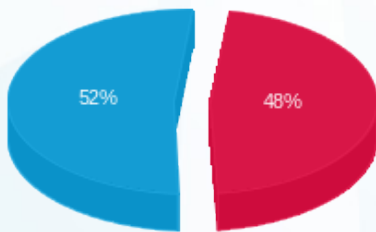

04/08/24 תאריך הפקה:
31/07/24 תאריך קריאה נוכחית:
01/07/24 תאריך קריאה קודמת:

שם דייר: מקדונלד
שם אתר: גמבו אילת

לקוח/ה נכבד/ה, אנו מתכבדים להגיש את חישוב צריכת החשמל לתקופה 01/07/24 - 31/07/24:

מקדונלד - 1 - 21262416 (3x400)

סוג תעריף	סוג צריכה	קריאה קודמת	קריאה נוכחית	סה"כ צריכה בקוט"ש	מחיר לקוט"ש בא"ג	סה"כ לתשלום
פרטי חשבון עבור תאריכים:						
777	פסגה	01/07/24	31/07/24	2,724.10	142.11	3,871.22 ₪
778	גבע	20,760.30	20,760.30	0.00	41.88	0.00 ₪
779	שפל	72,025.50	82,126.90	10,101.40	41.88	4,230.47 ₪

סה"כ לדייר:

פסגה	גבע	שפל	סה"כ	שיא ביקוש
2,724.10	0.00	10,101.40	12,825.50	61.76
3,871.22 ₪	0.00 ₪	4,230.47 ₪	8,101.68 ₪	

סה"כ צריכה
סה"כ לתשלום

226.74 ₪	תשלום קבוע	
83.92 ₪	תשלום עבור גודל חיבור ב KVA (3x400)	
8,412.34 ₪	סה"כ לתשלום	לא כולל מע"מ

התפלגות חיוב בש"ח לפי תעו"ז