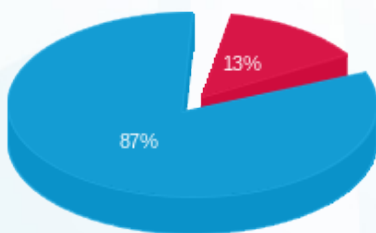

04/08/24 תאריך הפקה:
31/07/24 תאריך קריאה נוכחית:
01/07/24 תאריך קריאה קודמת:

שם דייר: *פוטוולטאי
שם אתר: מראה המפרץ

לקוח/ה נכבד/ה, אנו מתכבדים להגיש את חישוב צריכת החשמל לתקופה 01/07/24 - 31/07/24:

פוטוולטאי - 1 - 20281543(0x0)

סוג תעריף	סוג צריכה	קריאה קודמת	קריאה נוכחית	סה"כ צריכה בקוט"ש	מחיר לקוט"ש בא"ג	סה"כ לתשלום
		01/07/24	31/07/24			
777	פסגה	265,653.90	266,895.10	1,241.20	142.11	1,763.87 ₪
778	גבע	71,437.40	71,437.40	0.00	41.88	0.00 ₪
779	שפל	269,959.30	297,136.20	27,176.90	41.88	11,381.69 ₪

סה"כ לדייר:

פסגה	גבע	שפל	סה"כ	שיא ביקוש
1,241.20	0.00	27,176.90	28,418.10	9,080,012.80
1,763.87 ₪	0.00 ₪	11,381.69 ₪	13,145.56 ₪	

סה"כ צריכה
סה"כ לתשלום

0.00 ₪	תשלום קבוע	
0.00 ₪	תשלום עבור גודל חיבור בKVA (0x0)	
13,145.56 ₪	סה"כ לתשלום	לא כולל מע"מ

התפלגות חיוב בש"ח לפי תעו"ז