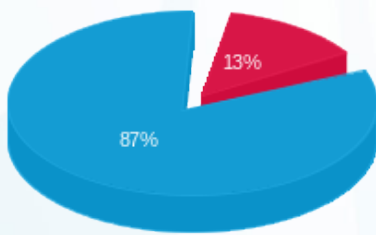

פז צומת ראם - פנצ'ריה - 1 - 22344590

סוג תעריף	סוג צריכה	קריאה קודמת	קריאה נוכחית	סה"כ צריכה בקוט"ש	מחיר לקוט"ש בא"ג	סה"כ לתשלום
פרטי חשבון עבור תאריכים:						
777	פסגה	01/07/24	31/07/24	12.60	142.11	17.91 ₪
778	גבע	336.10	336.10	0.00	41.88	0.00 ₪
779	שפל	1,759.90	2,039.00	279.10	41.88	116.89 ₪

סה"כ לדייר:

פסגה	גבע	שפל	סה"כ	שיא ביקוש
12.60	0.00	279.10	291.70	4.66
17.91 ₪	0.00 ₪	116.89 ₪	134.79 ₪	

סה"כ צריכה
 סה"כ לתשלום

226.74 ₪	תשלום קבוע	
361.53 ₪	סה"כ לתשלום	לא כולל מע"מ

התפלגות חיוב בש"ח לפי תעו"ז