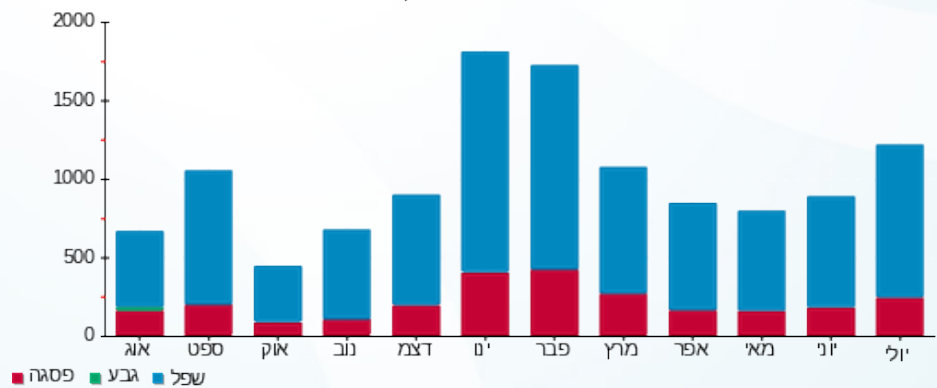

סה"כ לדייר:

שיא ביקוש	סה"כ	שפל	גבע	פסגה
10.99	1,204.00	975.20	0.00	228.80
	₪ 733.56	₪ 408.41	₪ 0.00	₪ 325.15

סה"כ צריכה
 סה"כ לתשלום

₪ 226.74	תשלום קבוע	
₪ 52.45	תשלום עבור גודל חיבור בKVA (3x250)	
₪ 1,012.75	סה"כ לתשלום	לא כולל מע"מ

התפלגות חיוב בש"ח לפי תעו"ז

■ פסגה (₪ 325.15)
 ■ גבע (₪ 0.00)
 ■ שפל (₪ 408.41)

הסטוריית צריכה בקוט"ש

■ פסגה ■ גבע ■ שפל