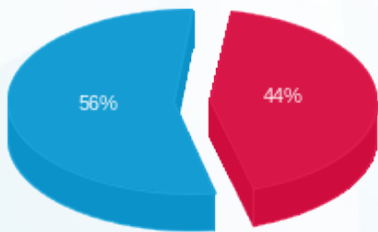

04/08/24 תאריך הפקה:
31/07/24 תאריך קריאה נוכחית:
01/07/24 תאריך קריאה קודמת:

שם דייר: קומה 04
שם אתר: רמות זרחין בניין F

לקוח/ה נכבד/ה, אנו מתכבדים להגיש את חישוב צריכת החשמל לתקופה **01/07/24 - 31/07/24**:

קומה 4 - 3 - (3x250)22048073

סה"כ לתשלום	מחיר לקוט"ש בא"ג	סה"כ צריכה בקוט"ש	קריאה נוכחית	קריאה קודמת	סוג צריכה	סוג תעריף
			31/07/24	01/07/24		פרטי חשבון עבור תאריכים:
₪ 325.15	142.11	228.80	2,418.80	2,190.00	פסגה	777
₪ 0.00	41.88	0.00	21.60	21.60	גבע	778
₪ 408.41	41.88	975.20	9,503.60	8,528.40	שפל	779

סה"כ לדייר:

שיא ביקוש	סה"כ	שפל	גבע	פסגה
10.99	1,204.00	975.20	0.00	228.80
	₪ 733.56	₪ 408.41	₪ 0.00	₪ 325.15

סה"כ צריכה
סה"כ לתשלום

₪ 226.74	תשלום קבוע	
₪ 52.45	תשלום עבור גודל חיבור בKVA (3x250)	
₪ 1,012.75	סה"כ לתשלום	לא כולל מע"מ

התפלגות חיוב בש"ח לפי תעו"ז