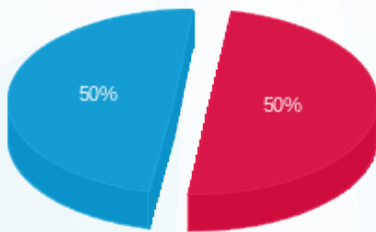

04/08/24 תאריך הפקה:
31/07/24 תאריך קריאה נוכחית:
01/07/24 תאריך קריאה קודמת:

שם דייר: תחנת דלק דור אלון
שם אתר: הריבוע הכחול ראש העין

לקוח/ה נכבד/ה, אנו מתכבדים להגיש את חישוב צריכת החשמל לתקופה 01/07/24 - 31/07/24:

תחנת דלק דור אלון - 1 - 22344760 (3x125)

סוג תעריף	סוג צריכה	קריאה קודמת	קריאה נוכחית	סה"כ צריכה בקוט"ש	מחיר לקוט"ש בא"ג	סה"כ לתשלום
פרטי חשבון עבור תאריכים:						
777	פסגה	01/07/24	31/07/24	412.70	142.11	586.49 ₪
778	גבע	0.00	0.00	0.00	41.88	0.00 ₪
779	שפל	4,384.60	5,759.60	1,375.00	41.88	575.85 ₪

סה"כ לדייר:

פסגה	גבע	שפל	סה"כ	שיא ביקוש
412.70	0.00	1,375.00	1,787.70	5.48
586.49 ₪	0.00 ₪	575.85 ₪	1,162.34 ₪	

סה"כ צריכה
סה"כ לתשלום

226.74 ₪	תשלום קבוע	
26.22 ₪	תשלום עבור גודל חיבור בKVA (3x125)	
1,415.30 ₪	סה"כ לתשלום	לא כולל מע"מ

התפלגות חיוב בש"ח לפי תעו"ז