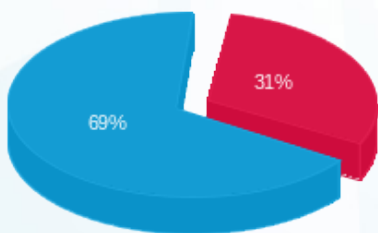

04/08/24 תאריך הפקה:
31/07/24 תאריך קריאה נוכחית:
01/07/24 תאריך קריאה קודמת:

שם דייר: ורטהיימר
שם אתר: גיסין 78 פתח תקווה

לקוח/ה נכבד/ה, אנו מתכבדים להגיש את חישוב צריכת החשמל לתקופה 01/07/24 - 31/07/24:

ורטהיימר - 1 - 20281938(3x80)

סוג תעריף	סוג צריכה	קריאה קודמת	קריאה נוכחית	סה"כ צריכה בקוט"ש	מחיר לקוט"ש בא"ג	סה"כ לתשלום
פרטי חשבון עבור תאריכים:						
777	פסגה	01/07/24	31/07/24	266.50	142.11	378.72 ₪
778	גבע	1,272.70	1,272.70	0.00	41.88	0.00 ₪
779	שפל	18,593.00	20,636.60	2,043.60	41.88	855.86 ₪

סה"כ לדייר:

פסגה	גבע	שפל	סה"כ	שיא ביקוש
266.50	0.00	2,043.60	2,310.10	8.37
₪ 378.72	₪ 0.00	₪ 855.86	₪ 1,234.58	

סה"כ צריכה
סה"כ לתשלום

226.74 ₪	תשלום קבוע	
16.78 ₪	תשלום עבור גודל חיבור בKVA (3x80)	
1,478.11 ₪	סה"כ לתשלום	לא כולל מע"מ

התפלגות חיוב בש"ח לפי תע"ז