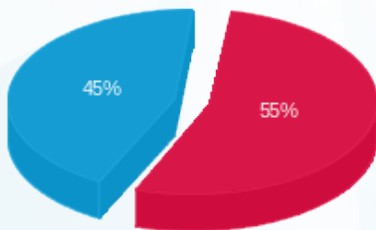

04/08/24 תאריך הפקה:
31/07/24 תאריך קריאה נוכחית:
01/07/24 תאריך קריאה קודמת:

שם דייר: חנות B - 108 פארם
שם אתר: קניון הכיכר

לקוח/ה נכבד/ה, אנו מתכבדים להגיש את חישוב צריכת החשמל לתקופה 01/07/24 - 31/07/24:

חנות B - 108 פארם - 6 - 18029681(3x200)

סוג תעריף	סוג צריכה	קריאה קודמת	קריאה נוכחית	סה"כ צריכה בקוט"ש	מחיר לקוט"ש בא"ג	סה"כ לתשלום
		01/07/24	31/07/24			
777	פסגה	189,968.00	195,860.20	5,892.20	142.11	8,373.41 ₪
778	גבע	62,175.60	62,175.60	0.00	41.88	0.00 ₪
779	שפל	289,522.40	305,660.00	16,137.60	41.88	6,758.43 ₪

סה"כ לדייר:

פסגה	גבע	שפל	סה"כ	שיא ביקוש
5,892.20	0.00	16,137.60	22,029.80	51.80
8,373.41 ₪	0.00 ₪	6,758.43 ₪	15,131.83 ₪	

סה"כ צריכה
סה"כ לתשלום

226.74 ₪	תשלום קבוע	
41.96 ₪	תשלום עבור גודל חיבור בKVA (3x200)	
15,400.53 ₪	סה"כ לתשלום	לא כולל מע"מ

התפלגות חיוב בש"ח לפי תעו"ז