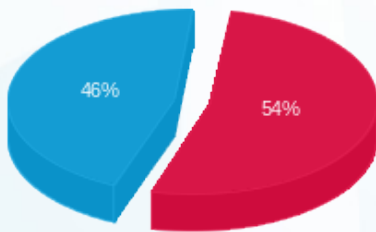

04/08/24 תאריך הפקה:
31/07/24 תאריך קריאה נוכחית:
01/07/24 תאריך קריאה קודמת:

שם דייר: חנות 109 - עולם הממתקים
שם אתר: קניון הכיכר

לקוח/ה נכבד/ה, אנו מתכבדים להגיש את חישוב צריכת החשמל לתקופה 01/07/24 - 31/07/24:

חנות 109 - עולם הממתקים - 5 - 18235145 (3x60)

סוג תעריף	סוג צריכה	קריאה קודמת	קריאה נוכחית	סה"כ צריכה בקוט"ש	מחיר לקוט"ש בא"ג	סה"כ לתשלום
		01/07/24	31/07/24			
777	פסגה	55,129.40	57,168.40	2,039.00	142.11	2,897.62 ₪
778	גבע	20,729.70	20,729.70	0.00	41.88	0.00 ₪
779	שפל	103,486.90	109,430.80	5,943.90	41.88	2,489.31 ₪

סה"כ לדייר:

פסגה	גבע	שפל	סה"כ	שיא ביקוש
2,039.00	0.00	5,943.90	7,982.90	18.97
2,897.62 ₪	0.00 ₪	2,489.31 ₪	5,386.93 ₪	

סה"כ צריכה
סה"כ לתשלום

226.74 ₪	תשלום קבוע	
12.59 ₪	תשלום עבור גודל חיבור בKVA (3x60)	
5,626.26 ₪	סה"כ לתשלום	לא כולל מע"מ

התפלגות חיוב בש"ח לפי תעו"ז