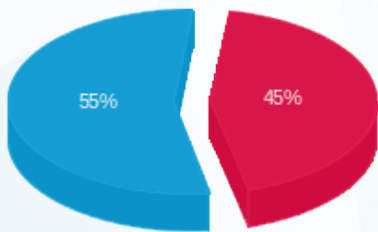

04/08/24 תאריך הפקה:
31/07/24 תאריך קריאה נוכחית:
01/07/24 תאריך קריאה קודמת:

שם דייר: מחסן גאפן גאפן
שם אתר: קניון הכיכר

לקוח/ה נכבד/ה, אנו מתכבדים להגיש את חישוב צריכת החשמל לתקופה 01/07/24 - 31/07/24:

מחסן גאפן גאפן - 9 - 18235145(3x50)

סוג תעריף	סוג צריכה	קריאה קודמת	קריאה נוכחית	סה"כ צריכה בקוט"ש	מחיר לקוט"ש בא"ג	סה"כ לתשלום
פרטי חשבון עבור תאריכים:						
777	פסגה	01/07/24	31/07/24	498.05	142.11	707.78 ₪
778	גבע	1,473.50	1,473.50	0.00	41.88	0.00 ₪
779	שפל	20,546.50	22,622.45	2,075.95	41.88	869.41 ₪

סה"כ לדייר:

פסגה	גבע	שפל	סה"כ	שיא ביקוש
498.05	0.00	2,075.95	2,574.00	4.65
707.78 ₪	0.00 ₪	869.41 ₪	1,577.19 ₪	

סה"כ צריכה
סה"כ לתשלום

226.74 ₪	תשלום קבוע	
10.49 ₪	תשלום עבור גודל חיבור בKVA (3x50)	
1,814.42 ₪	סה"כ לתשלום	לא כולל מע"מ

התפלגות חיוב בש"ח לפי תעו"ז