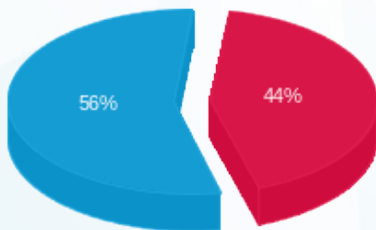

04/08/24 תאריך הפקה:
31/07/24 תאריך קריאה נוכחית:
01/07/24 תאריך קריאה קודמת:

שם דייר: סטייליש
שם אתר: קניון הכיכר

לקוח/ה נכבד/ה, אנו מתכבדים להגיש את חישוב צריכת החשמל לתקופה 01/07/24 - 31/07/24:

סטייליש - 3 - 18029679 (3x160)

סוג תעריף	סוג צריכה	קריאה קודמת	קריאה נוכחית	סה"כ צריכה בקוט"ש	מחיר לקוט"ש בא"ג	סה"כ לתשלום
פרטי חשבון עבור תאריכים:						
777	פסגה	01/07/24	31/07/24	1,061.60	142.11	1,508.64 ₪
778	גבע	11,079.36	11,079.36	0.00	41.88	0.00 ₪
779	שפל	54,903.04	59,513.92	4,610.88	41.88	1,931.04 ₪

סה"כ לדייר:

פסגה	גבע	שפל	סה"כ	שיא ביקוש
1,061.60	0.00	4,610.88	5,672.48	37.07
1,508.64 ₪	0.00 ₪	1,931.04 ₪	3,439.68 ₪	

סה"כ צריכה
סה"כ לתשלום

226.74 ₪	תשלום קבוע	
33.57 ₪	תשלום עבור גודל חיבור בKVA (3x160)	
3,699.98 ₪	סה"כ לתשלום	לא כולל מע"מ

התפלגות חיוב בש"ח לפי תע"ז