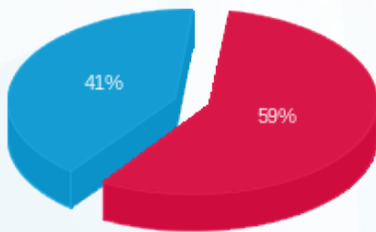

04/08/24 תאריך הפקה:
31/07/24 תאריך קריאה נוכחית:
01/07/24 תאריך קריאה קודמת:

שם דייר: סטימצקי
שם אתר: קניון הכיכר

לקוח/ה נכבד/ה, אנו מתכבדים להגיש את חישוב צריכת החשמל לתקופה 01/07/24 - 31/07/24:

סטימצקי - 2 - 18235145 (3x50)

סוג תעריף	סוג צריכה	קריאה קודמת	קריאה נוכחית	סה"כ צריכה בקוט"ש	מחיר לקוט"ש בא"ג	סה"כ לתשלום
פרטי חשבון עבור תאריכים:						
777	פסגה	01/07/24	31/07/24	820.90	142.11	1,166.58 ₪
778	גבע	21.00	21.00	0.00	41.88	0.00 ₪
779	שפל	19,679.80	21,642.50	1,962.70	41.88	821.98 ₪

סה"כ לדייר:

פסגה	גבע	שפל	סה"כ	שיא ביקוש
820.90	0.00	1,962.70	2,783.60	8.76
1,166.58 ₪	0.00 ₪	821.98 ₪	1,988.56 ₪	

סה"כ צריכה
סה"כ לתשלום

226.74 ₪	תשלום קבוע	
10.49 ₪	תשלום עבור גודל חיבור בKVA (3x50)	
2,225.79 ₪	סה"כ לתשלום	לא כולל מע"מ

התפלגות חיוב בש"ח לפי תעו"ז