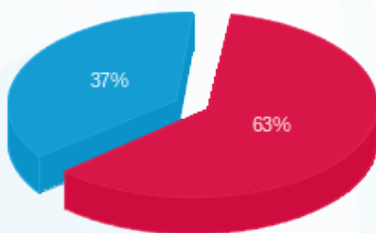

04/08/24 תאריך הפקה:
31/07/24 תאריך קריאה נוכחית:
01/07/24 תאריך קריאה קודמת:

שם דייר: סקארה
שם אתר: קניון הכיכר

לקוח/ה נכבד/ה, אנו מתכבדים להגיש את חישוב צריכת החשמל לתקופה 01/07/24 - 31/07/24:

סקארה - 4 - 18029629 (3x63)

סוג תעריף	סוג צריכה	קריאה קודמת	קריאה נוכחית	סה"כ צריכה בקוט"ש	מחיר לקוט"ש בא"ג	סה"כ לתשלום
			31/07/24	01/07/24	פרטי חשבון עבור תאריכים:	
777	פסגה	35,937.78	37,332.12	1,394.34	142.11	1,981.50 ₪
778	גבע	7,795.44	7,795.44	0.00	41.88	0.00 ₪
779	שפל	36,401.04	39,173.64	2,772.60	41.88	1,161.16 ₪

סה"כ לדייר:

פסגה	גבע	שפל	סה"כ	שיא ביקוש
1,394.34	0.00	2,772.60	4,166.94	18.28
1,981.50 ₪	0.00 ₪	1,161.16 ₪	3,142.66 ₪	

סה"כ צריכה
סה"כ לתשלום

226.74 ₪	תשלום קבוע	
13.22 ₪	תשלום עבור גודל חיבור בKVA (3x63)	
3,382.62 ₪	סה"כ לתשלום	לא כולל מע"מ

התפלגות חיוב בש"ח לפי תע"ז