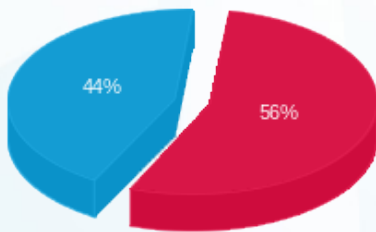

04/08/24 תאריך הפקה:
31/07/24 תאריך קריאה נוכחית:
01/07/24 תאריך קריאה קודמת:

שם דייר: פוקס
שם אתר: קניון הכיכר

לקוח/ה נכבד/ה, אנו מתכבדים להגיש את חישוב צריכת החשמל לתקופה 01/07/24 - 31/07/24:

פוקס - 11 - 13044113 (3x400)

סוג תעריף	סוג צריכה	קריאה קודמת	קריאה נוכחית	סה"כ צריכה בקוט"ש	מחיר לקוט"ש בא"ג	סה"כ לתשלום
		01/07/24	31/07/24			
777	פסגה	179,193.20	186,102.40	6,909.20	142.11	9,818.66 ₪
778	גבע	44,288.80	44,288.80	0.00	41.88	0.00 ₪
779	שפל	279,307.60	297,778.80	18,471.20	41.88	7,735.74 ₪

סה"כ לדייר:

פסגה	גבע	שפל	סה"כ	שיא ביקוש
6,909.20	0.00	18,471.20	25,380.40	78.14
9,818.66 ₪	0.00 ₪	7,735.74 ₪	17,554.40 ₪	

סה"כ צריכה
סה"כ לתשלום

226.74 ₪	תשלום קבוע	
83.92 ₪	תשלום עבור גודל חיבור בKVA (3x400)	
17,865.06 ₪	סה"כ לתשלום	לא כולל מע"מ

התפלגות חיוב בש"ח לפי תעו"ז