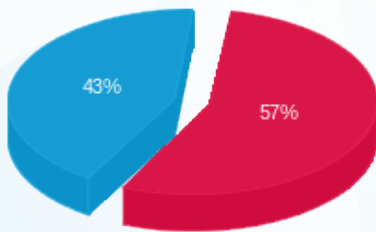

סה"כ לדייר:

פסגה	גבע	שפל	סה"כ	שיא ביקוש
3,316.62	0.00	8,647.08	11,963.70	31.96
4,713.25 ₪	0.00 ₪	3,621.40 ₪	8,334.65 ₪	

סה"כ צריכה

סה"כ לתשלום

226.74 ₪	תשלום קבוע	
16.78 ₪	תשלום עבור גודל חיבור בKVA (3x80)	
8,578.17 ₪	סה"כ לתשלום	לא כולל מע"מ

התפלגות חיוב בש"ח לפי תע"ז

- פסגה (4,713.25 ₪)
- גבע (0.00 ₪)
- שפל (3,621.40 ₪)

הסטוריית צריכה בקוט"ש

- פסגה
- גבע
- שפל