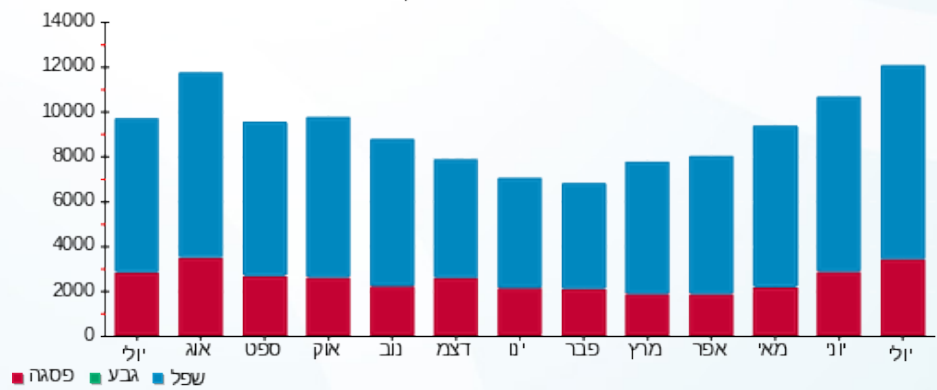

סה"כ לדייר:

פסגה	גבע	שפל	סה"כ	שיא ביקוש
3,316.62	0.00	8,647.08	11,963.70	31.96
4,713.25 ₪	0.00 ₪	3,621.40 ₪	8,334.65 ₪	

סה"כ צריכה

סה"כ לתשלום

226.74 ₪	תשלום קבוע	
16.78 ₪	תשלום עבור גודל חיבור בKVA (3x80)	
8,578.17 ₪	סה"כ לתשלום	לא כולל מע"מ

התפלגות חיוב בש"ח לפי תע"ז

- פסגה (4,713.25 ₪)
- גבע (0.00 ₪)
- שפל (3,621.40 ₪)

הסטוריית צריכה בקוט"ש

- פסגה
- גבע
- שפל