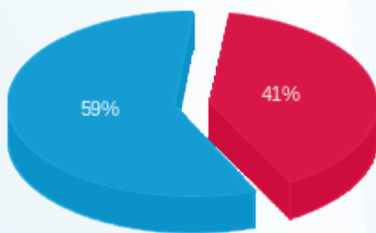

סה"כ לדייר:

פסגה	גבע	שפל	סה"כ	שיא ביקוש
103.08	0.00	512.00	615.08	2.54
146.49 ₪	0.00 ₪	214.43 ₪	360.91 ₪	

סה"כ צריכה

סה"כ לתשלום

226.74 ₪	תשלום קבוע	
8.39 ₪	תשלום עבור גודל חיבור בKVA (3x40)	
596.04 ₪	סה"כ	
101.33 ₪	מע"מ 17.00%	
697.37 ₪	סה"כ לתשלום	כולל מע"מ

התפלגות חיוב בש"ח לפי תעו"ז

■ פסגה (146.49 ₪)
■ גבע (0.00 ₪)
■ שפל (214.43 ₪)

הסטוריית צריכה בקוט"ש