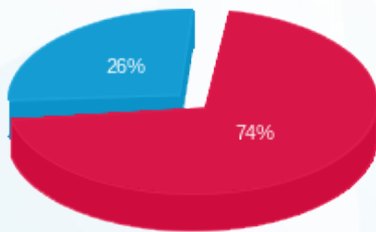

04/08/24 תאריך הפקה:
31/07/24 תאריך קריאה נוכחית:
01/07/24 תאריך קריאה קודמת:

שם דייר: VIXI BLOCK TECHNOLOGIES LTD
שם אתר: מגדלי יו בר כוכבא

לקוח/ה נכבד/ה, אנו מתכבדים להגיש את חישוב צריכת החשמל לתקופה 01/07/24 - 31/07/24:

VIXI BLOCK TECHNOLOGIES LTD - (0x0)21038720 - 10

סה"כ לתשלום	מחיר לקוט"ש בא"ג	סה"כ צריכה בקוט"ש	קריאה נוכחית	קריאה קודמת	סוג צריכה	סוג תעריף
			31/07/24	01/07/24	פרטי חשבון עבור תאריכים:	
₪ 66.37	142.11	46.70	234.30	187.60	פסגה	777
₪ 0.00	41.88	0.00	13.10	13.10	גבע	778
₪ 23.87	41.88	57.00	135.70	78.70	שפל	779

סה"כ לדייר:

שיא ביקוש	סה"כ	שפל	גבע	פסגה
1.80	103.70	57.00	0.00	46.70
	₪ 90.24	₪ 23.87	₪ 0.00	₪ 66.37

סה"כ צריכה
סה"כ לתשלום

₪ 69.78	תשלום קבוע	
₪ 0.00	תשלום עבור גודל חיבור בKVA (0x0)	
₪ 160.02	סה"כ לתשלום	לא כולל מע"מ

התפלגות חיוב בש"ח לפי תעו"ז