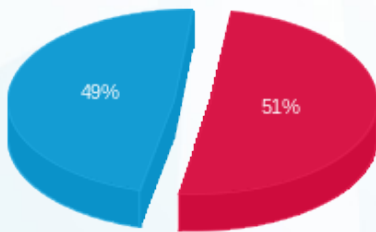

04/08/24 תאריך הפקה:
31/07/24 תאריך קריאה נוכחית:
01/07/24 תאריך קריאה קודמת:

שם דייר: פיצה
שם אתר: פארק אדיסון

לקוח/ה נכבד/ה, אנו מתכבדים להגיש את חישוב צריכת החשמל לתקופה 01/07/24 - 31/07/24:

פיצה - 2 - (3x80)23000271

סה"כ לתשלום	מחיר לקוט"ש בא"ג	סה"כ צריכה בקוט"ש	קריאה נוכחית	קריאה קודמת	סוג צריכה	סוג תעריף
			31/07/24	01/07/24	פרטי חשבון עבור תאריכים:	
1,716.12 ₪	142.11	1,207.60	9,073.50	7,865.90	פסגה	777
0.00 ₪	41.88	0.00	628.10	628.10	גבע	778
1,630.10 ₪	41.88	3,892.30	34,154.70	30,262.40	שפל	779

סה"כ לדייר:

שיא ביקוש	סה"כ	שפל	גבע	פסגה
16.55	5,099.90	3,892.30	0.00	1,207.60
	3,346.22 ₪	1,630.10 ₪	0.00 ₪	1,716.12 ₪

סה"כ צריכה
סה"כ לתשלום

0.00 ₪	תשלום קבוע	
16.78 ₪	תשלום עבור גודל חיבור בKVA (3x80)	
3,363.00 ₪	סה"כ לתשלום	לא כולל מע"מ

התפלגות חיוב בש"ח לפי תעו"ז