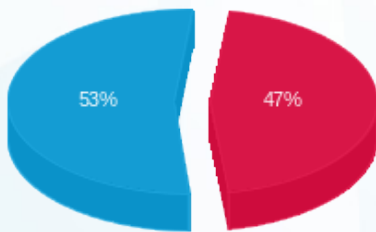

לקוח/ה נכבד/ה, אנו מתכבדים להגיש את חישוב צריכת החשמל לתקופה 01/07/24 - 31/07/24:

פייס ארט - 4 - 16193823 (3x40)

סוג תעריף	סוג צריכה	קריאה קודמת	קריאה נוכחית	סה"כ צריכה בקוט"ש	מחיר לקוט"ש בא"ג	סה"כ לתשלום
		01/07/24	31/07/24			
777	פסגה	28,172.90	28,563.48	390.57	142.11	555.05 ₪
778	גבע	8,259.90	8,259.90	0.00	41.88	0.00 ₪
779	שפל	27,603.50	29,114.70	1,511.20	41.88	632.89 ₪

סה"כ לדייר:

פסגה	גבע	שפל	סה"כ	שיא ביקוש
390.57	0.00	1,511.20	1,901.77	6.89
555.05 ₪	0.00 ₪	632.89 ₪	1,187.94 ₪	

סה"כ צריכה

סה"כ לתשלום

226.74 ₪	תשלום קבוע	
8.39 ₪	תשלום עבור גודל חיבור בKVA (3x40)	
1,423.07 ₪	סה"כ לתשלום	לא כולל מע"מ

התפלגות חיוב בש"ח לפי תעו"ז

- פסגה (555.05 ₪)
- גבע (0.00 ₪)
- שפל (632.89 ₪)

הסטוריית צריכה בקוט"ש