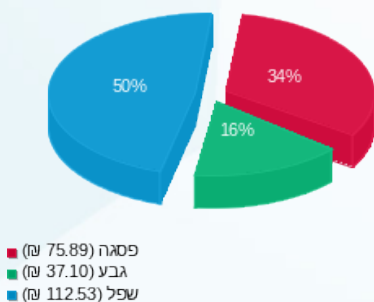

05/08/24 תאריך הפקה:
31/07/24 תאריך קריאה נוכחית:
01/07/24 תאריך קריאה קודמת:

שם דייר: 646 גשקוביץ ולדימיר וקרולינה
שם אתר: אחוזת ראשונים

לקוח/ה נכבד/ה, אנו מתכבדים להגיש את חישוב צריכת החשמל לתקופה 01/07/24 - 31/07/24:

גשקוביץ ולדימיר וקרולינה דירה 646 - 12 - 00011732(0x0)

סוג תעריף	סוג צריכה	קריאה קודמת	קריאה נוכחית	סה"כ צריכה בקוט"ש	מחיר לקוט"ש בא"ג	סה"כ לתשלום
פרטי חשבון עבור תאריכים:		01/07/24	31/07/24			
767		192,467.17	192,813.22	346.05	52.52	181.74 ₪

מיזוג אוויר

סוג תעריף	סוג צריכה	קריאה קודמת	קריאה נוכחית	סה"כ צריכה בקוט"ש	מחיר לקוט"ש בא"ג	סה"כ לתשלום
פרטי חשבון עבור תאריכים:		01/07/24	31/07/24			
767				83.34		43.77 ₪

סה"כ לדייר:

שיא ביקוש	סה"כ
4.35	429.39
	225.52 ₪

20.96 ₪	תשלום קבוע	
0.00 ₪	תשלום עבור גודל חיבור בKVA (0x0)	
246.48 ₪	סה"כ	
41.90 ₪	מע"מ 17.00%	
1.000	מקדם הספק	
0.00 ₪	תשלום עבור מקדם הספק	
288.38 ₪	סה"כ לתשלום	כולל מע"מ

התפלגות חיוב בש"ח לפי תעו"ז