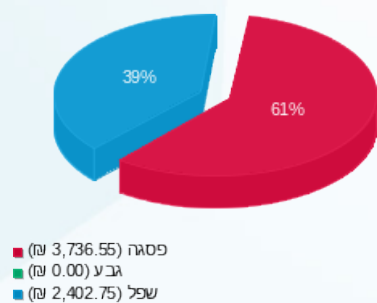

07/08/24 תאריך הפקה:
31/07/24 תאריך קריאה נוכחית:
01/07/24 תאריך קריאה קודמת:

שם דייר: אידישקייט
שם אתר: צים סנטר נתיבות

לקוח/ה נכבד/ה, אנו מתכבדים להגיש את חישוב צריכת החשמל לתקופה 01/07/24 - 31/07/24:

אידישקייט - 2 - (81029747x1603)

סוג תעריף	סוג צריכה	קריאה קודמת	קריאה נוכחית	סה"כ צריכה בקוט"ש	מחיר לקוט"ש בא"ג	סה"כ לתשלום
פרטי חשבון עבור תאריכים:						
777	פסגה	01/07/24	31/07/24	2,351.81	142.11	3,342.15 ₪
778	גבע	211,792.18	211,792.18	0.00	41.88	0.00 ₪
779	שפל	336,971.78	342,457.77	5,485.99	41.88	2,297.53 ₪

ציבורי

סוג תעריף	סוג צריכה	קריאה קודמת	קריאה נוכחית	סה"כ צריכה בקוט"ש	מחיר לקוט"ש בא"ג	סה"כ לתשלום
פרטי חשבון עבור תאריכים:						
777	פסגה	01/07/24	31/07/24	277.532	142.11	394.40 ₪
778	גבע	0.000	0.000	0.000	41.88	0.00 ₪
779	שפל	251.245	105.22	251.245	41.88	105.22 ₪

סה"כ לדייר:

פסגה	גבע	שפל	סה"כ	שיא ביקוש
2,629.34	0.00	5,737.24	8,366.57	33.82
₪ 3,736.55	₪ 0.00	₪ 2,402.75	₪ 6,139.31	

סה"כ צריכה
סה"כ לתשלום

226.74 ₪	תשלום קבוע	
33.57 ₪	תשלום עבור גודל חיבור ב KVA (3x160)	
6,399.62 ₪	סה"כ לתשלום	לא כולל מע"מ

התפלגות חיוב בש"ח לפי תע"ז