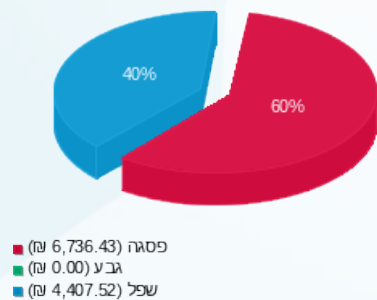

07/08/24 תאריך הפקה:
31/07/24 תאריך קריאה נוכחית:
01/07/24 תאריך קריאה קודמת:

שם דייר: סי סטייל יח 55-56 חדש
שם אתר: צים סנטר נתיבות

לקוח/ה נכבד/ה, אנו מתכבדים להגיש את חישוב צריכת החשמל לתקופה 01/07/24 - 31/07/24:

סי סטייל יח 55-56 - 6 - 81018572(3x160)

סוג תעריף	סוג צריכה	קריאה קודמת	קריאה נוכחית	סה"כ צריכה בקוט"ש	מחיר לקוט"ש בא"ג	סה"כ לתשלום
			31/07/24	01/07/24	פרטי חשבון עבור תאריכים:	
777	פסגה	412,499.00	416,847.40	4,348.40	142.11	6,179.51 ₪
778	גבע	120,047.40	120,047.40	0.00	41.88	0.00 ₪
779	שפל	198,471.00	208,640.40	10,169.40	41.88	4,258.94 ₪

ציבורי

סוג תעריף	סוג צריכה	קריאה קודמת	קריאה נוכחית	סה"כ צריכה בקוט"ש	מחיר לקוט"ש בא"ג	סה"כ לתשלום
			31/07/24	01/07/24	פרטי חשבון עבור תאריכים:	
777	פסגה			391.895	142.11	556.92 ₪
778	גבע			0.000	41.88	0.00 ₪
779	שפל			354.775	41.88	148.58 ₪

סה"כ לדירה:

פסגה	גבע	שפל	סה"כ	שיא ביקוש
4,740.29	0.00	10,524.18	15,264.47	48.80
₪ 6,736.43	₪ 0.00	₪ 4,407.52	₪ 11,143.96	

סה"כ צריכה
סה"כ לתשלום

226.74 ₪	תשלום קבוע	
33.57 ₪	תשלום עבור גודל חיבור בKVA (3x160)	
11,404.26 ₪	סה"כ לתשלום	לא כולל מע"מ

התפלגות חיוב בש"ח לפי תע"ז