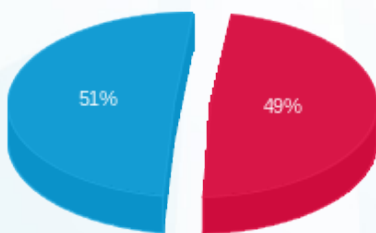

במבוק - 3 - (3x40)23000238

סוג תעריף	סוג צריכה	קריאה קודמת	קריאה נוכחית	סה"כ צריכה בקוט"ש	מחיר לקוט"ש בא"ג	סה"כ לתשלום
פרטי חשבון עבור תאריכים:						
777	פסגה	01/07/24	31/07/24	4.63	142.11	6.57 ₪
778	גבע	4.50	4.50	0.00	41.88	0.00 ₪
779	שפל	89.25	105.55	16.30	41.88	6.83 ₪

סה"כ לדייר:

פסגה	גבע	שפל	סה"כ	שיא ביקוש
4.63	0.00	16.30	20.92	1.24
6.57 ₪	0.00 ₪	6.83 ₪	13.40 ₪	

סה"כ צריכה

סה"כ לתשלום

0.00 ₪	<b>תשלום קבוע</b>	
8.39 ₪	<b>תשלום עבור גודל חיבור בKVA (3x40)</b>	
21.79 ₪	<b>סה"כ לתשלום</b>	<b>לא כולל מע"מ</b>

התפלגות חיוב בש"ח לפי תעו"ז

- פסגה (6.57 ₪)
- גבע (0.00 ₪)
- שפל (6.83 ₪)

הסטוריית צריכה בקוט"ש