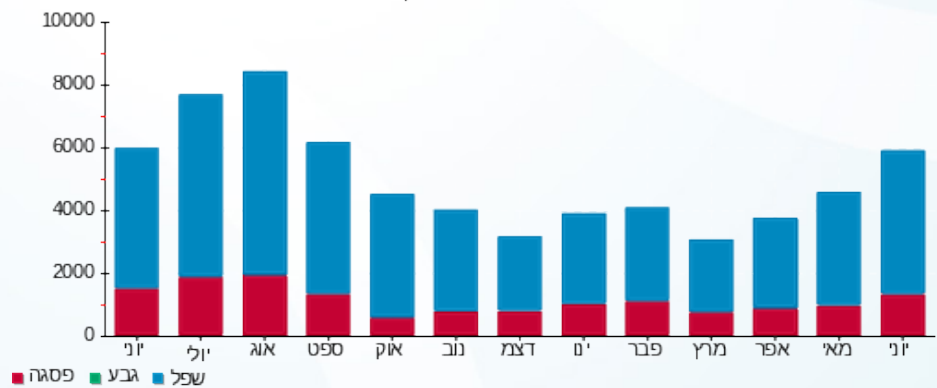

לקוח/ה נכבד/ה, אנו מתכבדים להגיש את חישוב צריכת החשמל לתקופה 01/06/24 - 30/06/24:

הולנדיה - 2 - 19051915 (3x160)

סוג תעריף	סוג צריכה	קריאה קודמת	קריאה נוכחית	סה"כ צריכה בקוט"ש	מחיר לקוט"ש בא"ג	סה"כ לתשלום
פרטי חשבון עבור תאריכים:						
777	פסגה	01/06/24	30/06/24	1,251.84	142.11	1,778.99 ₪
778	גבע	24,761.44	24,761.44	0.00	41.88	0.00 ₪
779	שפל	78,368.96	82,954.88	4,585.92	41.88	1,920.58 ₪

סה"כ לדייר:

פסגה	גבע	שפל	סה"כ	שיא ביקוש
1,251.84	0.00	4,585.92	5,837.76	30.23
1,778.99 ₪	0.00 ₪	1,920.58 ₪	3,699.57 ₪	

סה"כ צריכה

סה"כ לתשלום

226.74 ₪	תשלום קבוע	
32.48 ₪	תשלום עבור גודל חיבור בKVA (3x160)	
3,958.80 ₪	סה"כ לתשלום	לא כולל מע"מ

התפלגות חיוב בש"ח לפי תעו"ז

- פסגה (1,778.99 ₪)
- גבע (0.00 ₪)
- שפל (1,920.58 ₪)

הסטוריית צריכה בקוט"ש

- פסגה
- גבע
- שפל