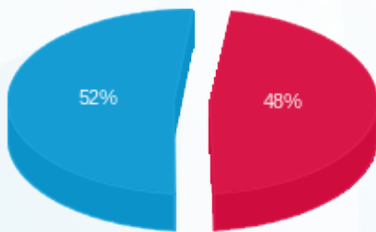

לקוח/ה נכבד/ה, אנו מתכבדים להגיש את חישוב צריכת החשמל לתקופה 01/06/24 - 30/06/24:

הולנדיה - 2 - 19051915 (3x160)

סוג תעריף	סוג צריכה	קריאה קודמת	קריאה נוכחית	סה"כ צריכה בקוט"ש	מחיר לקוט"ש בא"ג	סה"כ לתשלום
פרטי חשבון עבור תאריכים:						
777	פסגה	01/06/24	30/06/24	1,251.84	142.11	1,778.99 ₪
778	גבע	24,761.44	24,761.44	0.00	41.88	0.00 ₪
779	שפל	78,368.96	82,954.88	4,585.92	41.88	1,920.58 ₪

סה"כ לדייר:

פסגה	גבע	שפל	סה"כ	שיא ביקוש
1,251.84	0.00	4,585.92	5,837.76	30.23
1,778.99 ₪	0.00 ₪	1,920.58 ₪	3,699.57 ₪	

סה"כ צריכה

סה"כ לתשלום

226.74 ₪	תשלום קבוע	
32.48 ₪	תשלום עבור גודל חיבור בKVA (3x160)	
3,958.80 ₪	סה"כ לתשלום	לא כולל מע"מ

התפלגות חיוב בש"ח לפי תעו"ז

- פסגה (1,778.99 ₪)
- גבע (0.00 ₪)
- שפל (1,920.58 ₪)

הסטוריית צריכה בקוט"ש

- פסגה
- גבע
- שפל