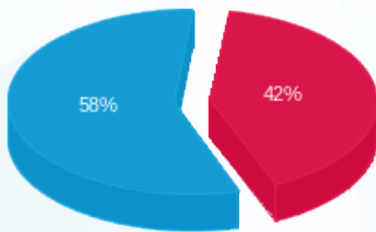

סה"כ לדייר:

פסגה	גבע	שפל	סה"כ	שיא ביקוש
794.80	0.00	3,704.20	4,499.00	33.41
1,129.49 ₪	0.00 ₪	1,551.32 ₪	2,680.81 ₪	

סה"כ צריכה

סה"כ לתשלום

226.74 ₪	תשלום קבוע	
12.79 ₪	תשלום עבור גודל חיבור בKVA (3x63)	
2,920.34 ₪	סה"כ לתשלום	לא כולל מע"מ

התפלגות חיוב בש"ח לפי תע"ז

- פסגה (1,129.49 ₪)
- גבע (0.00 ₪)
- שפל (1,551.32 ₪)

הסטוריית צריכה בקוט"ש