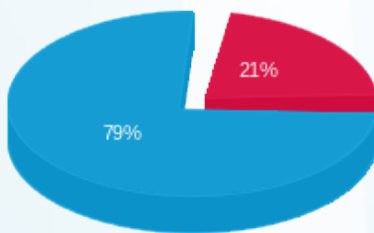

09/08/24 תאריך הפקה:
31/07/24 תאריך קריאה נוכחית:
01/07/24 תאריך קריאה קודמת:

שם דייר: שלדג חיים מזרחי
שם אתר: מתחם I-way

לקוח/ה נכבד/ה, אנו מתכבדים להגיש את חישוב צריכת החשמל לתקופה 01/07/24 - 31/07/24:

שלדג חיים מזרחי - 5 - 15114147(3x63)

סוג תעריף	סוג צריכה	קריאה קודמת	קריאה נוכחית	סה"כ צריכה בקוט"ש	מחיר לקוט"ש בא"ג	סה"כ לתשלום
פרטי חשבון עבור תאריכים:						
777	פסגה	01/07/24	31/07/24	145.40	142.11	206.63 ₪
778	גבע	13,536.40	13,536.40	0.00	41.88	0.00 ₪
779	שפל	29,806.80	31,615.90	1,809.10	41.88	757.65 ₪

סה"כ לדייר:

פסגה	גבע	שפל	סה"כ	שיא ביקוש
145.40	0.00	1,809.10	1,954.50	8.01
206.63 ₪	0.00 ₪	757.65 ₪	964.28 ₪	

סה"כ צריכה
סה"כ לתשלום

תעריף לפי תעו"ז במתח נמוך	תשלום קבוע	תשלום עבור גודל חיבור KVA (3x63)	סה"כ	מע"מ 17.00%	סה"כ לתשלום
274.45 ₪					
13.22 ₪					
1,251.95 ₪					
212.83 ₪					
1,464.78 ₪					

כולל מע"מ

התפלגות חיוב בש"ח לפי תעו"ז