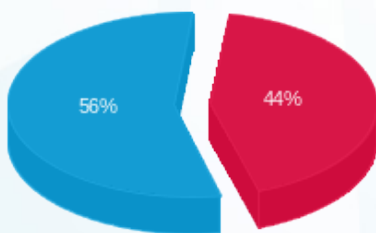

סה"כ לדייר:

פסגה	גבע	שפל	סה"כ	שיא ביקוש
894.08	0.00	3,883.84	4,777.92	22.30
1,270.58 ₪	0.00 ₪	1,626.55 ₪	2,897.13 ₪	

סה"כ צריכה

סה"כ לתשלום

226.74 ₪	תשלום קבוע	
0.00 ₪	תשלום עבור גודל חיבור בKVA (0x0)	
3,123.87 ₪	סה"כ לתשלום	לא כולל מע"מ

התפלגות חיוב בש"ח לפי תע"ז

- פסגה (1,270.58 ₪)
- גבע (0.00 ₪)
- שפל (1,626.55 ₪)

הסטוריית צריכה בקוט"ש