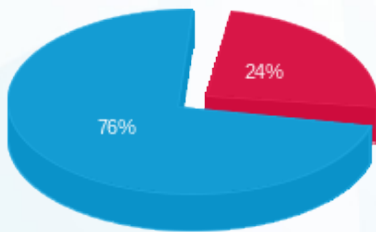

10/08/24 תאריך הפקה:
04/08/24 תאריך קריאה נוכחית:
03/07/24 תאריך קריאה קודמת:

שם דייר: אי סי בז מיזוג אוויר
שם אתר: המלאכה 9 לוד

לקוח/ה נכבד/ה, אנו מתכבדים להגיש את חישוב צריכת החשמל לתקופה 04/08/24 - 03/07/24:

אי סי בז מיזוג אוויר - 4 - 20065523(3x250)

סוג תעריף	סוג צריכה	קריאה קודמת	קריאה נוכחית	סה"כ צריכה בקוט"ש	מחיר לקוט"ש בא"ג	סה"כ לתשלום
פרטי חשבון עבור תאריכים:						
777	פסגה	03/07/24	04/08/24	605.75	142.11	860.83 ₪
778	גבע	36,564.25	36,564.25	0.00	41.88	0.00 ₪
779	שפל	136,757.75	143,211.75	6,454.00	41.88	2,702.94 ₪

סה"כ לדייר:

פסגה	גבע	שפל	סה"כ	שיא ביקוש
605.75	0.00	6,454.00	7,059.75	36.46
860.83 ₪	0.00 ₪	2,702.94 ₪	3,563.77 ₪	

סה"כ צריכה
סה"כ לתשלום

226.74 ₪	תשלום קבוע	
55.83 ₪	תשלום עבור גודל חיבור בKVA (3x250)	
3,846.34 ₪	סה"כ לתשלום	לא כולל מע"מ

התפלגות חיוב בש"ח לפי תעו"ז