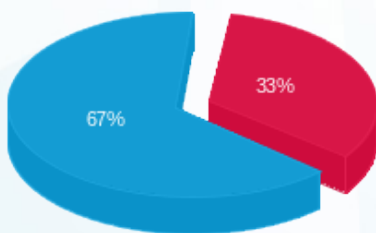

סה"כ לדייר:

פסגה	גבע	שפל	סה"כ	שיא ביקוש
462.60	0.00	3,137.10	3,599.70	12.04
₪ 657.40	₪ 0.00	₪ 1,313.82	₪ 1,971.22	

סה"כ צריכה

סה"כ לתשלום

226.74 ₪	תשלום קבוע	
16.78 ₪	תשלום עבור גודל חיבור בKVA (3x80)	
2,214.74 ₪	סה"כ לתשלום	לא כולל מע"מ

התפלגות חיוב בש"ח לפי תעו"ז

■ פסגה (₪ 657.40)
 ■ גבע (₪ 0.00)
 ■ שפל (₪ 1,313.82)

הסטוריית צריכה בקוט"ש