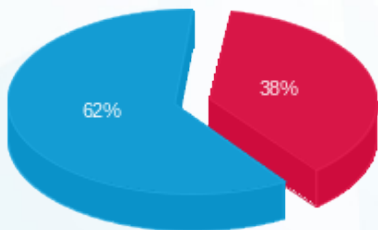

10/08/24 תאריך הפקה:
31/07/24 תאריך קריאה נוכחית:
01/07/24 תאריך קריאה קודמת:

שם דייר: A-4 דניאל קרסני-שישי מרק
שם אתר: רד דיזיין

לקוח/ה נכבד/ה, אנו מתכבדים להגיש את חישוב צריכת החשמל לתקופה 01/07/24 - 31/07/24:

A-4 דניאל קרסני-שישי מרק - 4 - 19093346(3x40)

סוג תעריף	סוג צריכה	קריאה קודמת	קריאה נוכחית	סה"כ צריכה בקוט"ש	מחיר לקוט"ש בא"ג	סה"כ לתשלום
פרטי חשבון עבור תאריכים:						
777	פסגה	01/07/24	31/07/24	404.80	142.11	575.26 ₪
778	גבע	5,174.00	5,174.00	0.00	41.88	0.00 ₪
779	שפל	26,324.85	28,613.70	2,288.85	41.88	958.57 ₪

סה"כ לדייר:

פסגה	גבע	שפל	סה"כ	שיא ביקוש
404.80	0.00	2,288.85	2,693.65	12.26
575.26 ₪	0.00 ₪	958.57 ₪	1,533.83 ₪	

סה"כ צריכה
סה"כ לתשלום

226.74 ₪	תשלום קבוע	
8.39 ₪	תשלום עבור גודל חיבור בKVA (3x40)	
1,768.96 ₪	סה"כ לתשלום	לא כולל מע"מ

התפלגות חיוב בש"ח לפי תעו"ז